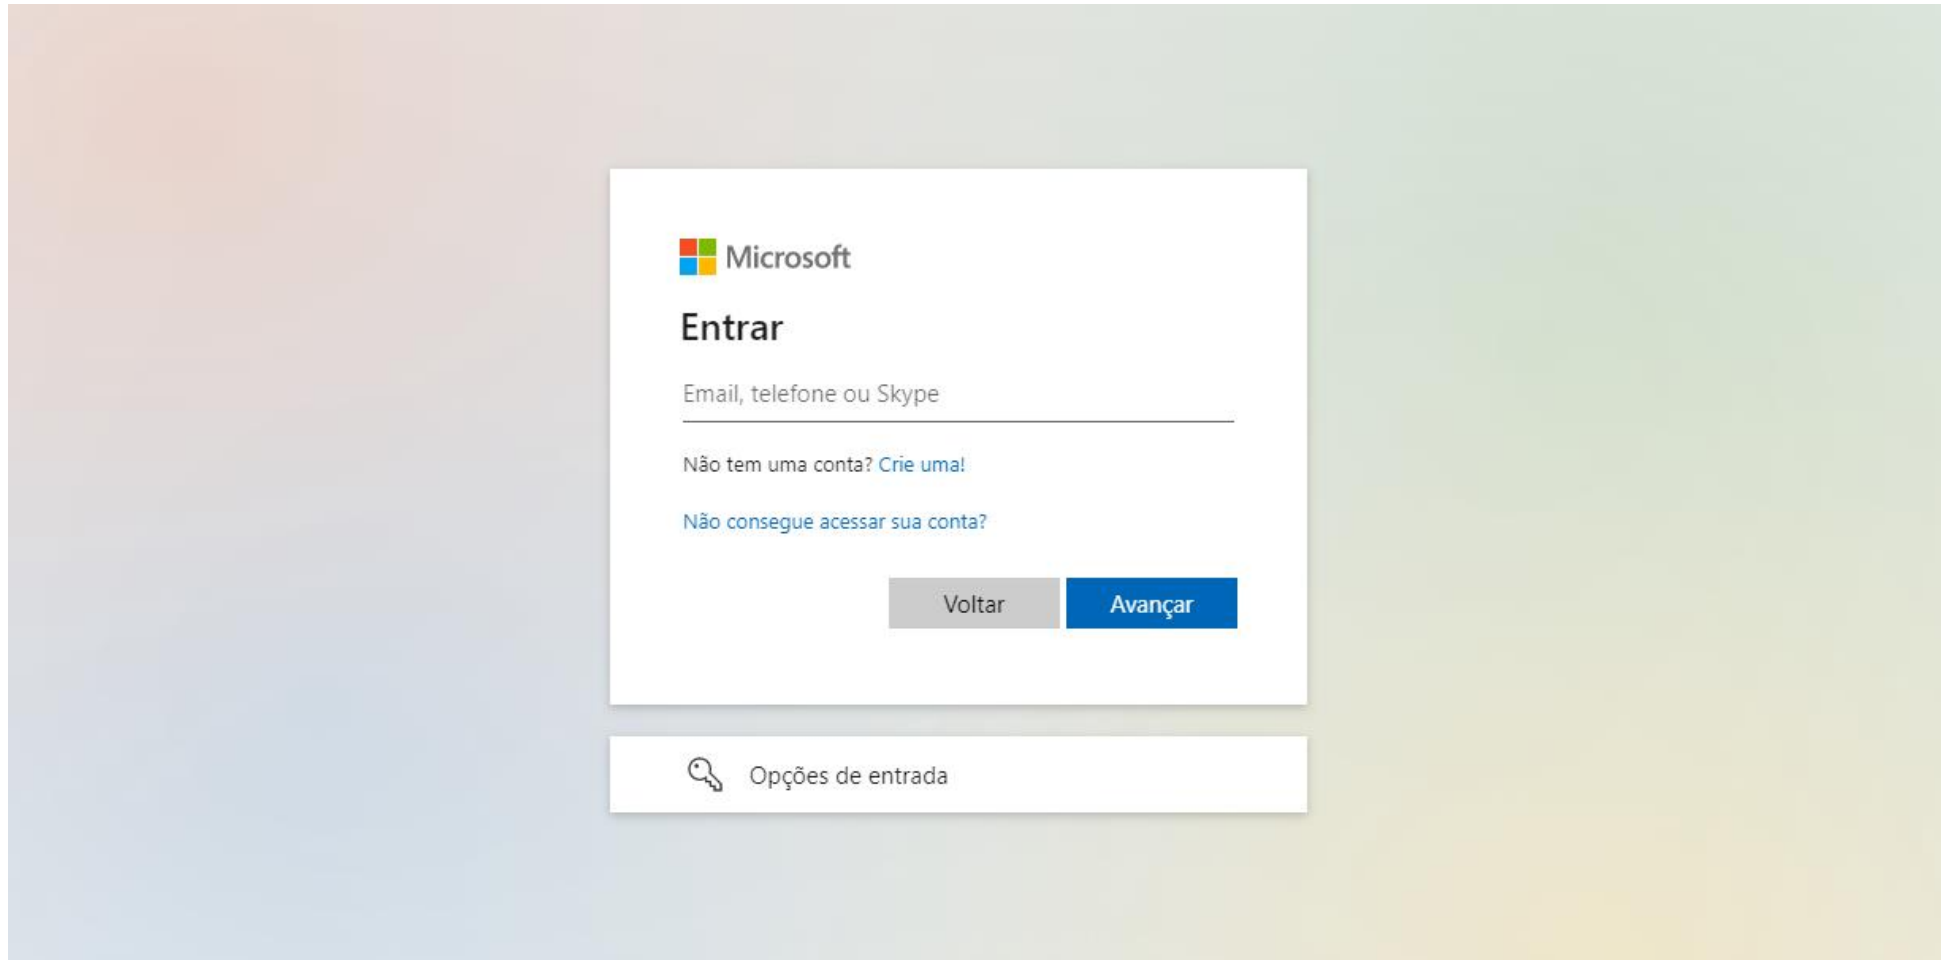

Microsoft Office 365

Primeiro Acesso

1. Abra o Navegador de internet de sua preferencia (Mozilla Firefox, Chrome, Safare, Internet Explorer, etc).
2. Digite o endereço do portal Microsoft Office 365. <https://portal.office.com>

3. Irá carregar uma tela de login do portal. Nessa tela você vai preencher com os dados da conta que recebeu, primeiro seu login.

The image shows a Microsoft login interface. At the top left is the Microsoft logo. Below it, the word "Entrar" is displayed in a large, bold font. Underneath "Entrar" is a text input field containing the placeholder text "<matricula do aluno>@veigadealmeida.edu.br". Below the input field are two links: "Não tem uma conta? Crie uma!" and "Não consegue acessar sua conta?". At the bottom of the main content area are two buttons: "Voltar" (grey) and "Avançar" (blue). Below the main content area is a separate box containing a key icon and the text "Opções de entrada".