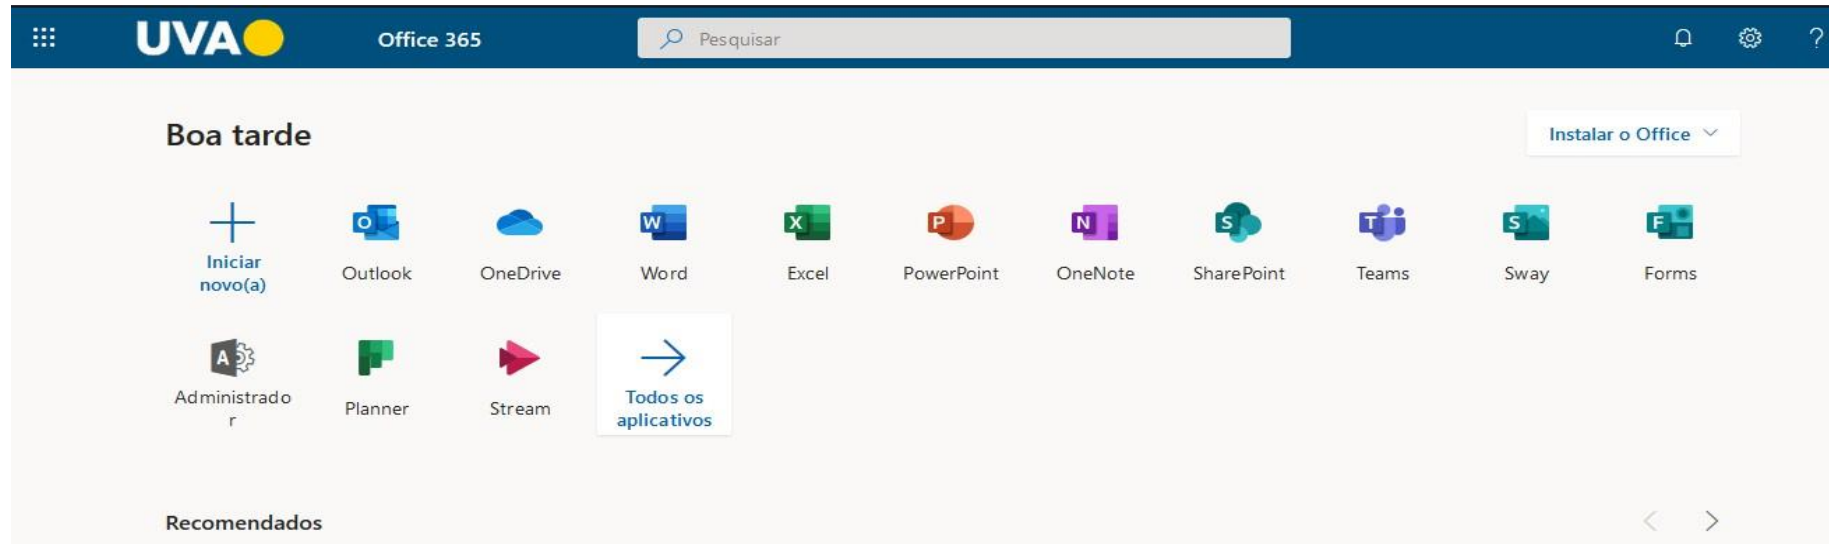

. 5. Você será redirecionado para página inicial da sua conta no Office 365. Nesta página você terá acesso para utilização online dos programas do pacote Office 365