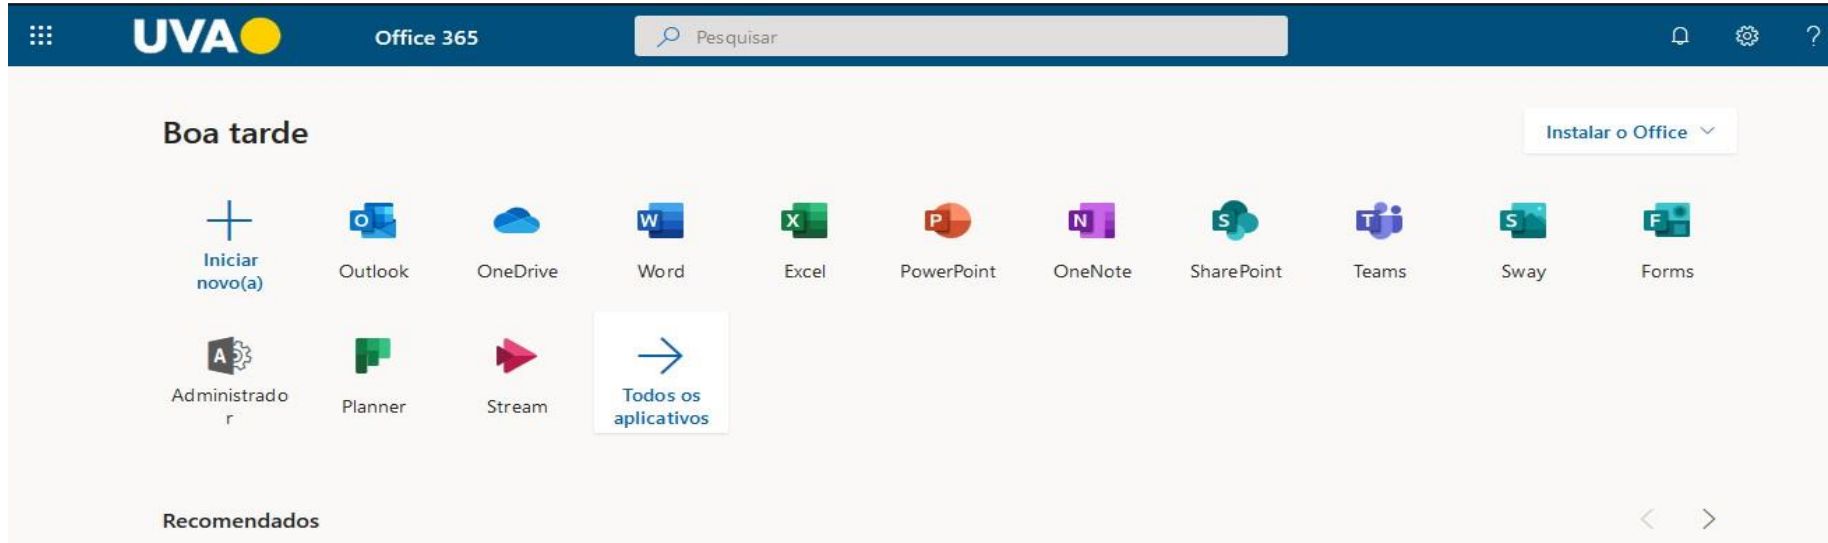

. 5. Você será redirecionado para pagina inicial da sua conta no Office 365. Nesta página você terá acesso para utilização online dos programas do pacote Office 365